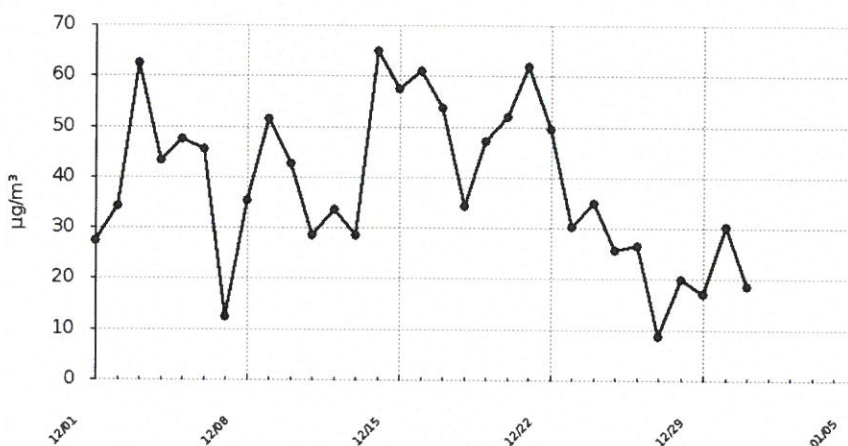

Raport wygenerowano: 2023-01-23 11:41

Urządzenie:

**Majdów 30 gm. Szydłowiec, Majdów PSP**

Pyły zawieszane o średnicy mniejszej 2.5 mikrometrów

Data	Wartość
2022-12-01	15.6
2022-12-02	19.74
2022-12-03	36.65
2022-12-04	25.15
2022-12-05	27.74
2022-12-06	26.35
2022-12-07	7.01
2022-12-08	20.2
2022-12-09	30.03
2022-12-10	24.89
2022-12-11	16.26
2022-12-12	19.3
2022-12-13	16.38
2022-12-14	38.76
2022-12-15	33.67
2022-12-16	35.97
2022-12-17	31.62
2022-12-18	19.62
2022-12-19	27.55
2022-12-20	30.05
2022-12-21	36.36
2022-12-22	29.01
2022-12-23	17.48
2022-12-24	20.15
2022-12-25	14.71
2022-12-26	15.16
2022-12-27	4.94
2022-12-28	11.32
2022-12-29	9.56
2022-12-30	17.6
2022-12-31	10.67

Raport wygenerowano: 2023-01-23 11:41

Urządzenie:

**Majdów 30 gm. Szydłowiec, Majdów PSP**

Pyły zawieszane o średnicy mniejszej niż 10 mikrometrów

Data	Wartość
2022-12-01	27.3
2022-12-02	34.21
2022-12-03	62.56
2022-12-04	43.3
2022-12-05	47.49
2022-12-06	45.39
2022-12-07	12.28
2022-12-08	35.29
2022-12-09	51.42
2022-12-10	42.62
2022-12-11	28.38
2022-12-12	33.59
2022-12-13	28.52
2022-12-14	64.87
2022-12-15	57.41
2022-12-16	60.94
2022-12-17	53.74
2022-12-18	34.29
2022-12-19	47.08
2022-12-20	51.94
2022-12-21	61.79
2022-12-22	49.53
2022-12-23	30.27
2022-12-24	34.88
2022-12-25	25.61
2022-12-26	26.45
2022-12-27	8.66
2022-12-28	19.94
2022-12-29	17.03
2022-12-30	30.35
2022-12-31	18.63