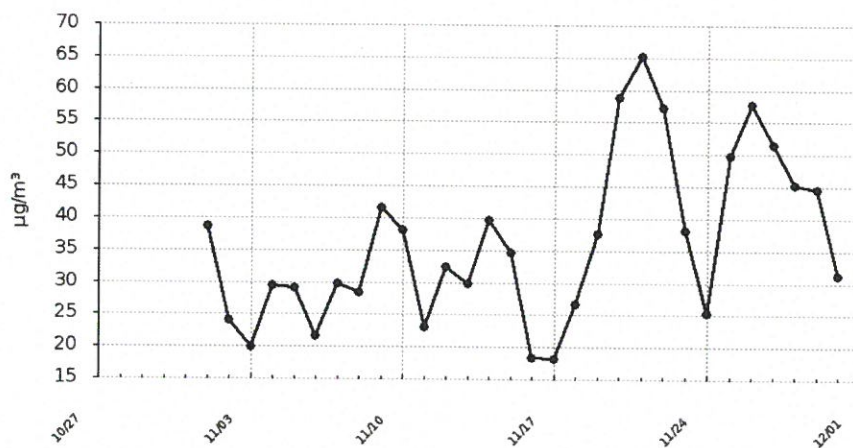

Raport wygenerowano: 2023-01-23 11:41

Urządzenie:

Majdów 30 gm. Szydłowiec, Majdów PSP

Pyły zawieszane o średnicy mniejszej 2.5 mikrometrów

Data	Wartość
2022-11-01	22.28
2022-11-02	13.67
2022-11-03	11.27
2022-11-04	16.75
2022-11-05	16.77
2022-11-06	12.33
2022-11-07	17
2022-11-08	16.4
2022-11-09	23.99
2022-11-10	21.86
2022-11-11	12.95
2022-11-12	18.49
2022-11-13	17.04
2022-11-14	23
2022-11-15	19.94
2022-11-16	10.43
2022-11-17	10.31
2022-11-18	15.19
2022-11-19	22.1
2022-11-20	34.48
2022-11-21	38.39
2022-11-22	33.46
2022-11-23	22.04
2022-11-24	14.55
2022-11-25	28.53
2022-11-26	33.59
2022-11-27	29.97
2022-11-28	26.21
2022-11-29	25.69
2022-11-30	17.59

Raport wygenerowano: 2023-01-23 11:41

Urządzenie:

**Majdów 30 gm. Szydłowiec, Majdów PSP**

Pyły zawieszane o średnicy mniejszej niż 10 mikrometrów

Data	Wartość
2022-11-01	38.54
2022-11-02	23.97
2022-11-03	19.78
2022-11-04	29.36
2022-11-05	29.03
2022-11-06	21.65
2022-11-07	29.83
2022-11-08	28.43
2022-11-09	41.62
2022-11-10	38.03
2022-11-11	23
2022-11-12	32.41
2022-11-13	29.78
2022-11-14	39.66
2022-11-15	34.57
2022-11-16	18.35
2022-11-17	18.07
2022-11-18	26.65
2022-11-19	37.58
2022-11-20	58.8
2022-11-21	65.11
2022-11-22	57.23
2022-11-23	38.01
2022-11-24	25.31
2022-11-25	49.63
2022-11-26	57.61
2022-11-27	51.38
2022-11-28	45.19
2022-11-29	44.52
2022-11-30	31.05