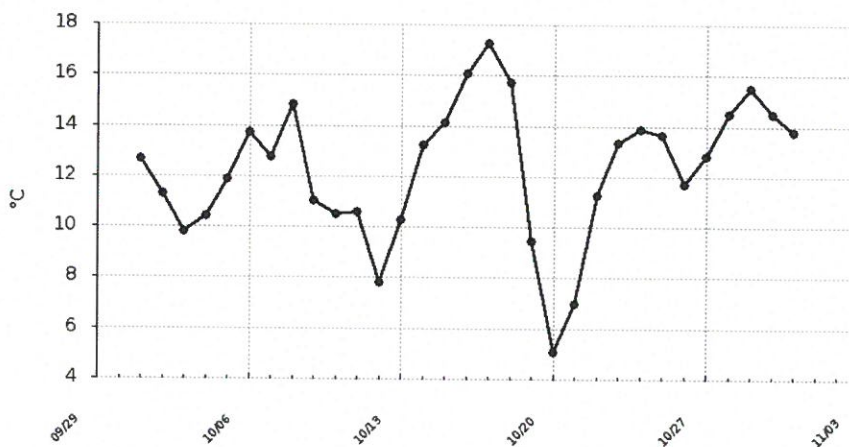

Urządzenie:

Majdów 30 gm. Szydłowiec, Majdów PSP

Temperatura

Data	Wartość
2022-10-01	12.64
2022-10-02	11.29
2022-10-03	9.79
2022-10-04	10.39
2022-10-05	11.87
2022-10-06	13.73
2022-10-07	12.76
2022-10-08	14.8
2022-10-09	11.02
2022-10-10	10.5
2022-10-11	10.58
2022-10-12	7.79
2022-10-13	10.27
2022-10-14	13.22
2022-10-15	14.12
2022-10-16	16.07
2022-10-17	17.26
2022-10-18	15.72
2022-10-19	9.42
2022-10-20	5.08
2022-10-21	6.97
2022-10-22	11.23
2022-10-23	13.33
2022-10-24	13.84
2022-10-25	13.61
2022-10-26	11.7
2022-10-27	12.77
2022-10-28	14.47
2022-10-29	15.48
2022-10-30	14.48
2022-10-31	13.77

Raport wygenerowano: 2023-01-23 11:41

Urządzenie:

**Majdów 30 gm. Szydłowiec, Majdów PSP**

Pyły zawieszone o średnicy mniejszej 2.5 mikrometrów

Data	Wartość
2022-10-01	14.24
2022-10-02	3.79
2022-10-03	4.31
2022-10-04	4.19
2022-10-05	8.47
2022-10-06	7.17
2022-10-07	9.5
2022-10-08	15.75
2022-10-09	6.55
2022-10-10	7.73
2022-10-11	10.05
2022-10-12	6.27
2022-10-13	14.85
2022-10-14	19.03
2022-10-15	21.02
2022-10-16	12.89
2022-10-17	15.39
2022-10-18	10.36
2022-10-19	5.32
2022-10-20	7.09
2022-10-21	14.21
2022-10-22	17.94
2022-10-23	11.06
2022-10-24	13.76
2022-10-25	8.89
2022-10-26	12.16
2022-10-27	13.58
2022-10-28	17.63
2022-10-29	10.51
2022-10-30	18.24
2022-10-31	24.79

Raport wygenerowano: 2023-01-23 11:41

Urządzenie:

**Majdów 30 gm. Szydłowiec, Majdów PSP**

Pyły zawieszane o średnicy mniejszej niż 10 mikrometrów

Data	Wartość
2022-10-01	24.83
2022-10-02	6.72
2022-10-03	7.65
2022-10-04	7.44
2022-10-05	15.06
2022-10-06	12.68
2022-10-07	16.73
2022-10-08	27.32
2022-10-09	11.6
2022-10-10	13.19
2022-10-11	17.79
2022-10-12	11.27
2022-10-13	25.88
2022-10-14	33
2022-10-15	36.48
2022-10-16	22.87
2022-10-17	26.94
2022-10-18	18.07
2022-10-19	9.5
2022-10-20	12.38
2022-10-21	24.77
2022-10-22	31.44
2022-10-23	19.37
2022-10-24	23.75
2022-10-25	15.61
2022-10-26	21.05
2022-10-27	23.66
2022-10-28	30.4
2022-10-29	18.68
2022-10-30	31.87
2022-10-31	42.73