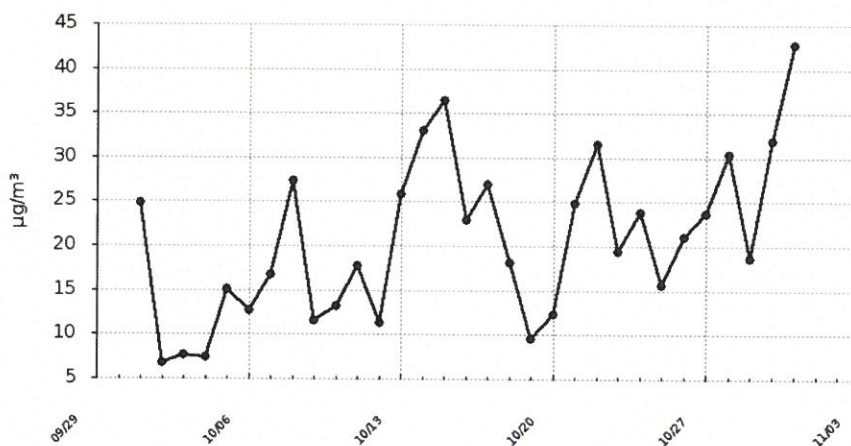

Urządzenie:

Majdów 30 gm. Szydłowiec, Majdów PSP

Temperatura

Data	Wartość
2022-10-01	12.64
2022-10-02	11.29
2022-10-03	9.79
2022-10-04	10.39
2022-10-05	11.87
2022-10-06	13.73
2022-10-07	12.76
2022-10-08	14.8
2022-10-09	11.02
2022-10-10	10.5
2022-10-11	10.58
2022-10-12	7.79
2022-10-13	10.27
2022-10-14	13.22
2022-10-15	14.12
2022-10-16	16.07
2022-10-17	17.26
2022-10-18	15.72
2022-10-19	9.42
2022-10-20	5.08
2022-10-21	6.97
2022-10-22	11.23
2022-10-23	13.33
2022-10-24	13.84
2022-10-25	13.61
2022-10-26	11.7
2022-10-27	12.77
2022-10-28	14.47
2022-10-29	15.48
2022-10-30	14.48
2022-10-31	13.77

Raport wygenerowano: 2023-01-23 11:41

Urządzenie:

**Majdów 30 gm. Szydłowiec, Majdów PSP**

Pyły zawieszone o średnicy mniejszej 2.5 mikrometrów

Data	Wartość
2022-10-01	14.24
2022-10-02	3.79
2022-10-03	4.31
2022-10-04	4.19
2022-10-05	8.47
2022-10-06	7.17
2022-10-07	9.5
2022-10-08	15.75
2022-10-09	6.55
2022-10-10	7.73
2022-10-11	10.05
2022-10-12	6.27
2022-10-13	14.85
2022-10-14	19.03
2022-10-15	21.02
2022-10-16	12.89
2022-10-17	15.39
2022-10-18	10.36
2022-10-19	5.32
2022-10-20	7.09
2022-10-21	14.21
2022-10-22	17.94
2022-10-23	11.06
2022-10-24	13.76
2022-10-25	8.89
2022-10-26	12.16
2022-10-27	13.58
2022-10-28	17.63
2022-10-29	10.51
2022-10-30	18.24
2022-10-31	24.79

Raport wygenerowano: 2023-01-23 11:41

Urządzenie:

**Majdów 30 gm. Szydłowiec, Majdów PSP**

Pyły zawieszane o średnicy mniejszej niż 10 mikrometrów

Data	Wartość
2022-10-01	24.83
2022-10-02	6.72
2022-10-03	7.65
2022-10-04	7.44
2022-10-05	15.06
2022-10-06	12.68
2022-10-07	16.73
2022-10-08	27.32
2022-10-09	11.6
2022-10-10	13.19
2022-10-11	17.79
2022-10-12	11.27
2022-10-13	25.88
2022-10-14	33
2022-10-15	36.48
2022-10-16	22.87
2022-10-17	26.94
2022-10-18	18.07
2022-10-19	9.5
2022-10-20	12.38
2022-10-21	24.77
2022-10-22	31.44
2022-10-23	19.37
2022-10-24	23.75
2022-10-25	15.61
2022-10-26	21.05
2022-10-27	23.66
2022-10-28	30.4
2022-10-29	18.68
2022-10-30	31.87
2022-10-31	42.73