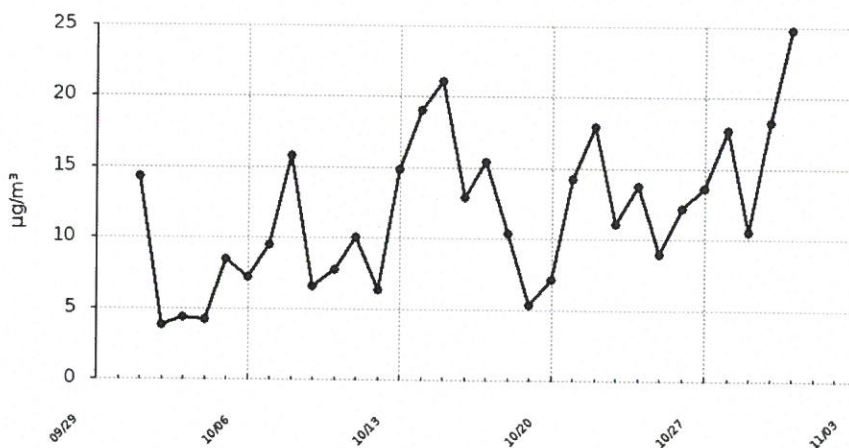

Urządzenie:

Majdów 30 gm. Szydłowiec, Majdów PSP

Temperatura

Data	Wartość
2022-10-01	12.64
2022-10-02	11.29
2022-10-03	9.79
2022-10-04	10.39
2022-10-05	11.87
2022-10-06	13.73
2022-10-07	12.76
2022-10-08	14.8
2022-10-09	11.02
2022-10-10	10.5
2022-10-11	10.58
2022-10-12	7.79
2022-10-13	10.27
2022-10-14	13.22
2022-10-15	14.12
2022-10-16	16.07
2022-10-17	17.26
2022-10-18	15.72
2022-10-19	9.42
2022-10-20	5.08
2022-10-21	6.97
2022-10-22	11.23
2022-10-23	13.33
2022-10-24	13.84
2022-10-25	13.61
2022-10-26	11.7
2022-10-27	12.77
2022-10-28	14.47
2022-10-29	15.48
2022-10-30	14.48
2022-10-31	13.77

Raport wygenerowano: 2023-01-23 11:41

Urządzenie:

**Majdów 30 gm. Szydłowiec, Majdów PSP**

Pyły zawieszone o średnicy mniejszej 2.5 mikrometrów

Data	Wartość
2022-10-01	14.24
2022-10-02	3.79
2022-10-03	4.31
2022-10-04	4.19
2022-10-05	8.47
2022-10-06	7.17
2022-10-07	9.5
2022-10-08	15.75
2022-10-09	6.55
2022-10-10	7.73
2022-10-11	10.05
2022-10-12	6.27
2022-10-13	14.85
2022-10-14	19.03
2022-10-15	21.02
2022-10-16	12.89
2022-10-17	15.39
2022-10-18	10.36
2022-10-19	5.32
2022-10-20	7.09
2022-10-21	14.21
2022-10-22	17.94
2022-10-23	11.06
2022-10-24	13.76
2022-10-25	8.89
2022-10-26	12.16
2022-10-27	13.58
2022-10-28	17.63
2022-10-29	10.51
2022-10-30	18.24
2022-10-31	24.79

Raport wygenerowano: 2023-01-23 11:41

Urządzenie:

**Majdów 30 gm. Szydłowiec, Majdów PSP**

Pyły zawieszane o średnicy mniejszej niż 10 mikrometrów

Data	Wartość
2022-10-01	24.83
2022-10-02	6.72
2022-10-03	7.65
2022-10-04	7.44
2022-10-05	15.06
2022-10-06	12.68
2022-10-07	16.73
2022-10-08	27.32
2022-10-09	11.6
2022-10-10	13.19
2022-10-11	17.79
2022-10-12	11.27
2022-10-13	25.88
2022-10-14	33
2022-10-15	36.48
2022-10-16	22.87
2022-10-17	26.94
2022-10-18	18.07
2022-10-19	9.5
2022-10-20	12.38
2022-10-21	24.77
2022-10-22	31.44
2022-10-23	19.37
2022-10-24	23.75
2022-10-25	15.61
2022-10-26	21.05
2022-10-27	23.66
2022-10-28	30.4
2022-10-29	18.68
2022-10-30	31.87
2022-10-31	42.73