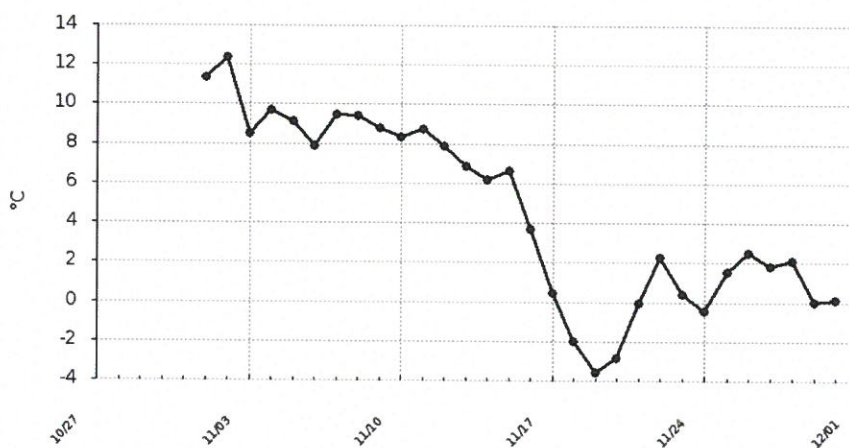

Raport wygenerowano: 2023-01-23 11:41

Urządzenie:

**Majdów 30 gm. Szydłowiec, Majdów PSP**

Pyły zawieszone o średnicy mniejszej 2.5 mikrometrów

Data	Wartość
2022-10-01	14.24
2022-10-02	3.79
2022-10-03	4.31
2022-10-04	4.19
2022-10-05	8.47
2022-10-06	7.17
2022-10-07	9.5
2022-10-08	15.75
2022-10-09	6.55
2022-10-10	7.73
2022-10-11	10.05
2022-10-12	6.27
2022-10-13	14.85
2022-10-14	19.03
2022-10-15	21.02
2022-10-16	12.89
2022-10-17	15.39
2022-10-18	10.36
2022-10-19	5.32
2022-10-20	7.09
2022-10-21	14.21
2022-10-22	17.94
2022-10-23	11.06
2022-10-24	13.76
2022-10-25	8.89
2022-10-26	12.16
2022-10-27	13.58
2022-10-28	17.63
2022-10-29	10.51
2022-10-30	18.24
2022-10-31	24.79

Raport wygenerowano: 2023-01-23 11:41

Urządzenie:

**Majdów 30 gm. Szydłowiec, Majdów PSP**

Pyły zawieszane o średnicy mniejszej niż 10 mikrometrów

Data	Wartość
2022-10-01	24.83
2022-10-02	6.72
2022-10-03	7.65
2022-10-04	7.44
2022-10-05	15.06
2022-10-06	12.68
2022-10-07	16.73
2022-10-08	27.32
2022-10-09	11.6
2022-10-10	13.19
2022-10-11	17.79
2022-10-12	11.27
2022-10-13	25.88
2022-10-14	33
2022-10-15	36.48
2022-10-16	22.87
2022-10-17	26.94
2022-10-18	18.07
2022-10-19	9.5
2022-10-20	12.38
2022-10-21	24.77
2022-10-22	31.44
2022-10-23	19.37
2022-10-24	23.75
2022-10-25	15.61
2022-10-26	21.05
2022-10-27	23.66
2022-10-28	30.4
2022-10-29	18.68
2022-10-30	31.87
2022-10-31	42.73

Raport wygenerowano: 2023-01-23 11:41

Urządzenie:

Majdów 30 gm. Szydłowiec, Majdów PSP

Temperatura

Data	Wartość
2022-11-01	11.31
2022-11-02	12.33
2022-11-03	8.48
2022-11-04	9.69
2022-11-05	9.13
2022-11-06	7.88
2022-11-07	9.47
2022-11-08	9.4
2022-11-09	8.79
2022-11-10	8.35
2022-11-11	8.73
2022-11-12	7.84
2022-11-13	6.82
2022-11-14	6.15
2022-11-15	6.62
2022-11-16	3.68
2022-11-17	0.45
2022-11-18	-2
2022-11-19	-3.63
2022-11-20	-2.88
2022-11-21	-0.07
2022-11-22	2.26
2022-11-23	0.37
2022-11-24	-0.49
2022-11-25	1.51
2022-11-26	2.46
2022-11-27	1.82
2022-11-28	2.09
2022-11-29	-0.02
2022-11-30	0.1