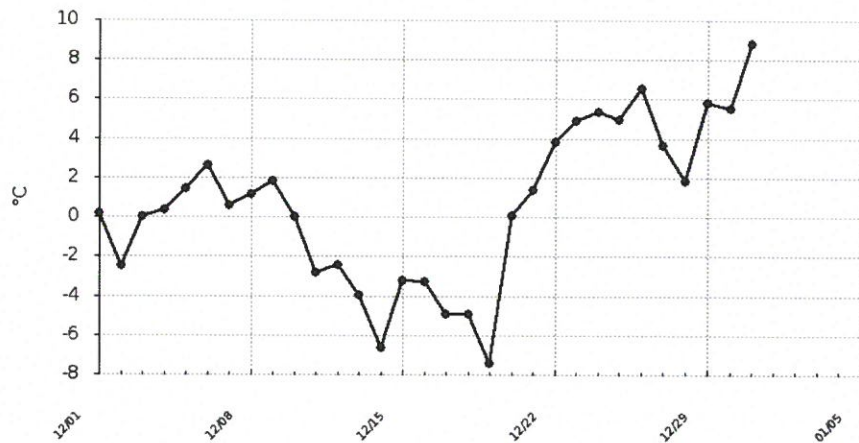

Raport wygenerowano: 2023-01-23 11:41

Urządzenie:

**Majdów 30 gm. Szydłowiec, Majdów PSP**

Pyły zawieszane o średnicy mniejszej niż 10 mikrometrów

Data	Wartość
2022-11-01	38.54
2022-11-02	23.97
2022-11-03	19.78
2022-11-04	29.36
2022-11-05	29.03
2022-11-06	21.65
2022-11-07	29.83
2022-11-08	28.43
2022-11-09	41.62
2022-11-10	38.03
2022-11-11	23
2022-11-12	32.41
2022-11-13	29.78
2022-11-14	39.66
2022-11-15	34.57
2022-11-16	18.35
2022-11-17	18.07
2022-11-18	26.65
2022-11-19	37.58
2022-11-20	58.8
2022-11-21	65.11
2022-11-22	57.23
2022-11-23	38.01
2022-11-24	25.31
2022-11-25	49.63
2022-11-26	57.61
2022-11-27	51.38
2022-11-28	45.19
2022-11-29	44.52
2022-11-30	31.05

Raport wygenerowano: 2023-01-23 11:41

Urządzenie:

Majdów 30 gm. Szydłowiec, Majdów PSP

Temperatura

Data	Wartość
2022-12-01	0.19
2022-12-02	-2.48
2022-12-03	0
2022-12-04	0.34
2022-12-05	1.44
2022-12-06	2.6
2022-12-07	0.6
2022-12-08	1.17
2022-12-09	1.85
2022-12-10	0
2022-12-11	-2.81
2022-12-12	-2.42
2022-12-13	-3.95
2022-12-14	-6.64
2022-12-15	-3.25
2022-12-16	-3.27
2022-12-17	-4.93
2022-12-18	-4.91
2022-12-19	-7.42
2022-12-20	0.09
2022-12-21	1.39
2022-12-22	3.79
2022-12-23	4.9
2022-12-24	5.34
2022-12-25	4.95
2022-12-26	6.54
2022-12-27	3.64
2022-12-28	1.82
2022-12-29	5.8
2022-12-30	5.5
2022-12-31	8.81

Raport wygenerowano: 2023-01-23 11:41

Urządzenie:

**Majdów 30 gm. Szydłowiec, Majdów PSP**

Pyły zawieszane o średnicy mniejszej 2.5 mikrometrów

Data	Wartość
2022-12-01	15.6
2022-12-02	19.74
2022-12-03	36.65
2022-12-04	25.15
2022-12-05	27.74
2022-12-06	26.35
2022-12-07	7.01
2022-12-08	20.2
2022-12-09	30.03
2022-12-10	24.89
2022-12-11	16.26
2022-12-12	19.3
2022-12-13	16.38
2022-12-14	38.76
2022-12-15	33.67
2022-12-16	35.97
2022-12-17	31.62
2022-12-18	19.62
2022-12-19	27.55
2022-12-20	30.05
2022-12-21	36.36
2022-12-22	29.01
2022-12-23	17.48
2022-12-24	20.15
2022-12-25	14.71
2022-12-26	15.16
2022-12-27	4.94
2022-12-28	11.32
2022-12-29	9.56
2022-12-30	17.6
2022-12-31	10.67