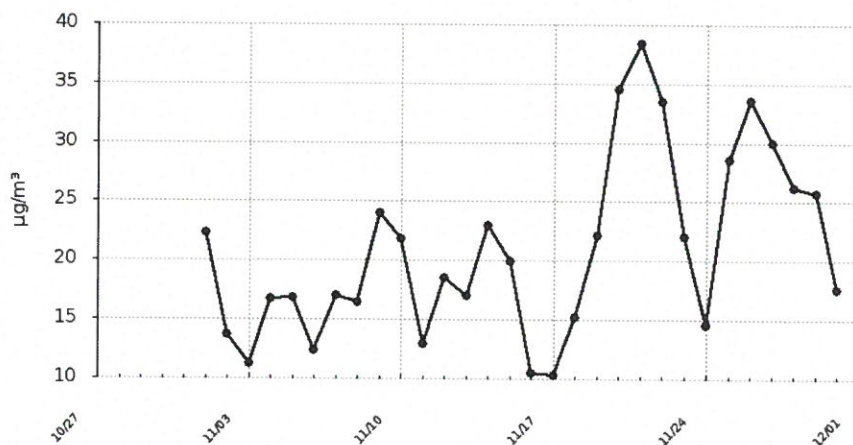

Raport wygenerowano: 2023-01-23 11:41

Urządzenie:

**Majdów 30 gm. Szydłowiec, Majdów PSP**

Pyły zawieszane o średnicy mniejszej niż 10 mikrometrów

Data	Wartość
2022-10-01	24.83
2022-10-02	6.72
2022-10-03	7.65
2022-10-04	7.44
2022-10-05	15.06
2022-10-06	12.68
2022-10-07	16.73
2022-10-08	27.32
2022-10-09	11.6
2022-10-10	13.19
2022-10-11	17.79
2022-10-12	11.27
2022-10-13	25.88
2022-10-14	33
2022-10-15	36.48
2022-10-16	22.87
2022-10-17	26.94
2022-10-18	18.07
2022-10-19	9.5
2022-10-20	12.38
2022-10-21	24.77
2022-10-22	31.44
2022-10-23	19.37
2022-10-24	23.75
2022-10-25	15.61
2022-10-26	21.05
2022-10-27	23.66
2022-10-28	30.4
2022-10-29	18.68
2022-10-30	31.87
2022-10-31	42.73

Raport wygenerowano: 2023-01-23 11:41

Urządzenie:

Majdów 30 gm. Szydłowiec, Majdów PSP

Temperatura

Data	Wartość
2022-11-01	11.31
2022-11-02	12.33
2022-11-03	8.48
2022-11-04	9.69
2022-11-05	9.13
2022-11-06	7.88
2022-11-07	9.47
2022-11-08	9.4
2022-11-09	8.79
2022-11-10	8.35
2022-11-11	8.73
2022-11-12	7.84
2022-11-13	6.82
2022-11-14	6.15
2022-11-15	6.62
2022-11-16	3.68
2022-11-17	0.45
2022-11-18	-2
2022-11-19	-3.63
2022-11-20	-2.88
2022-11-21	-0.07
2022-11-22	2.26
2022-11-23	0.37
2022-11-24	-0.49
2022-11-25	1.51
2022-11-26	2.46
2022-11-27	1.82
2022-11-28	2.09
2022-11-29	-0.02
2022-11-30	0.1

Raport wygenerowano: 2023-01-23 11:41

Urządzenie:

Majdów 30 gm. Szydłowiec, Majdów PSP

Pyły zawieszane o średnicy mniejszej 2.5 mikrometrów

Data	Wartość
2022-11-01	22.28
2022-11-02	13.67
2022-11-03	11.27
2022-11-04	16.75
2022-11-05	16.77
2022-11-06	12.33
2022-11-07	17
2022-11-08	16.4
2022-11-09	23.99
2022-11-10	21.86
2022-11-11	12.95
2022-11-12	18.49
2022-11-13	17.04
2022-11-14	23
2022-11-15	19.94
2022-11-16	10.43
2022-11-17	10.31
2022-11-18	15.19
2022-11-19	22.1
2022-11-20	34.48
2022-11-21	38.39
2022-11-22	33.46
2022-11-23	22.04
2022-11-24	14.55
2022-11-25	28.53
2022-11-26	33.59
2022-11-27	29.97
2022-11-28	26.21
2022-11-29	25.69
2022-11-30	17.59