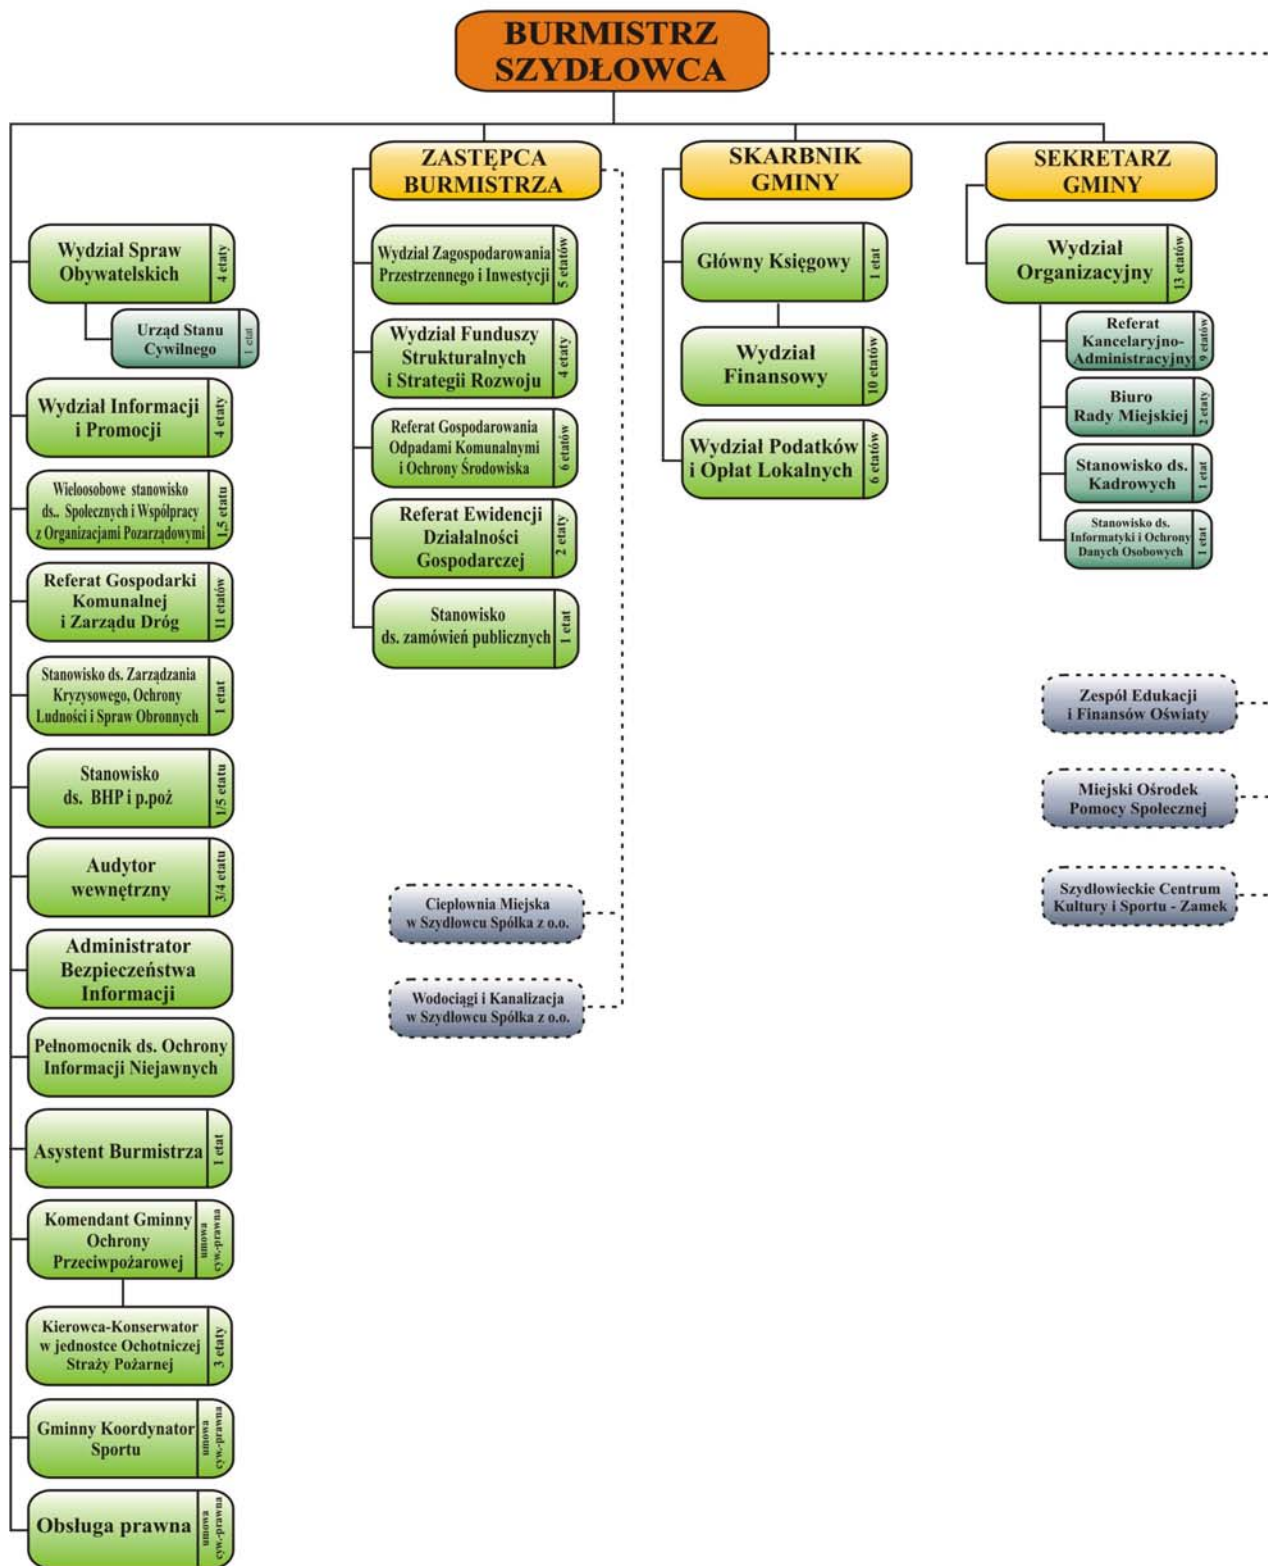

SCHEMAT ORGANIZACYJNY URZĘDU MIEJSKIEGO W SZYDŁOWCU

Legenda: — zależność służbowa -.-.-.- współpraca, koordynacja zadań