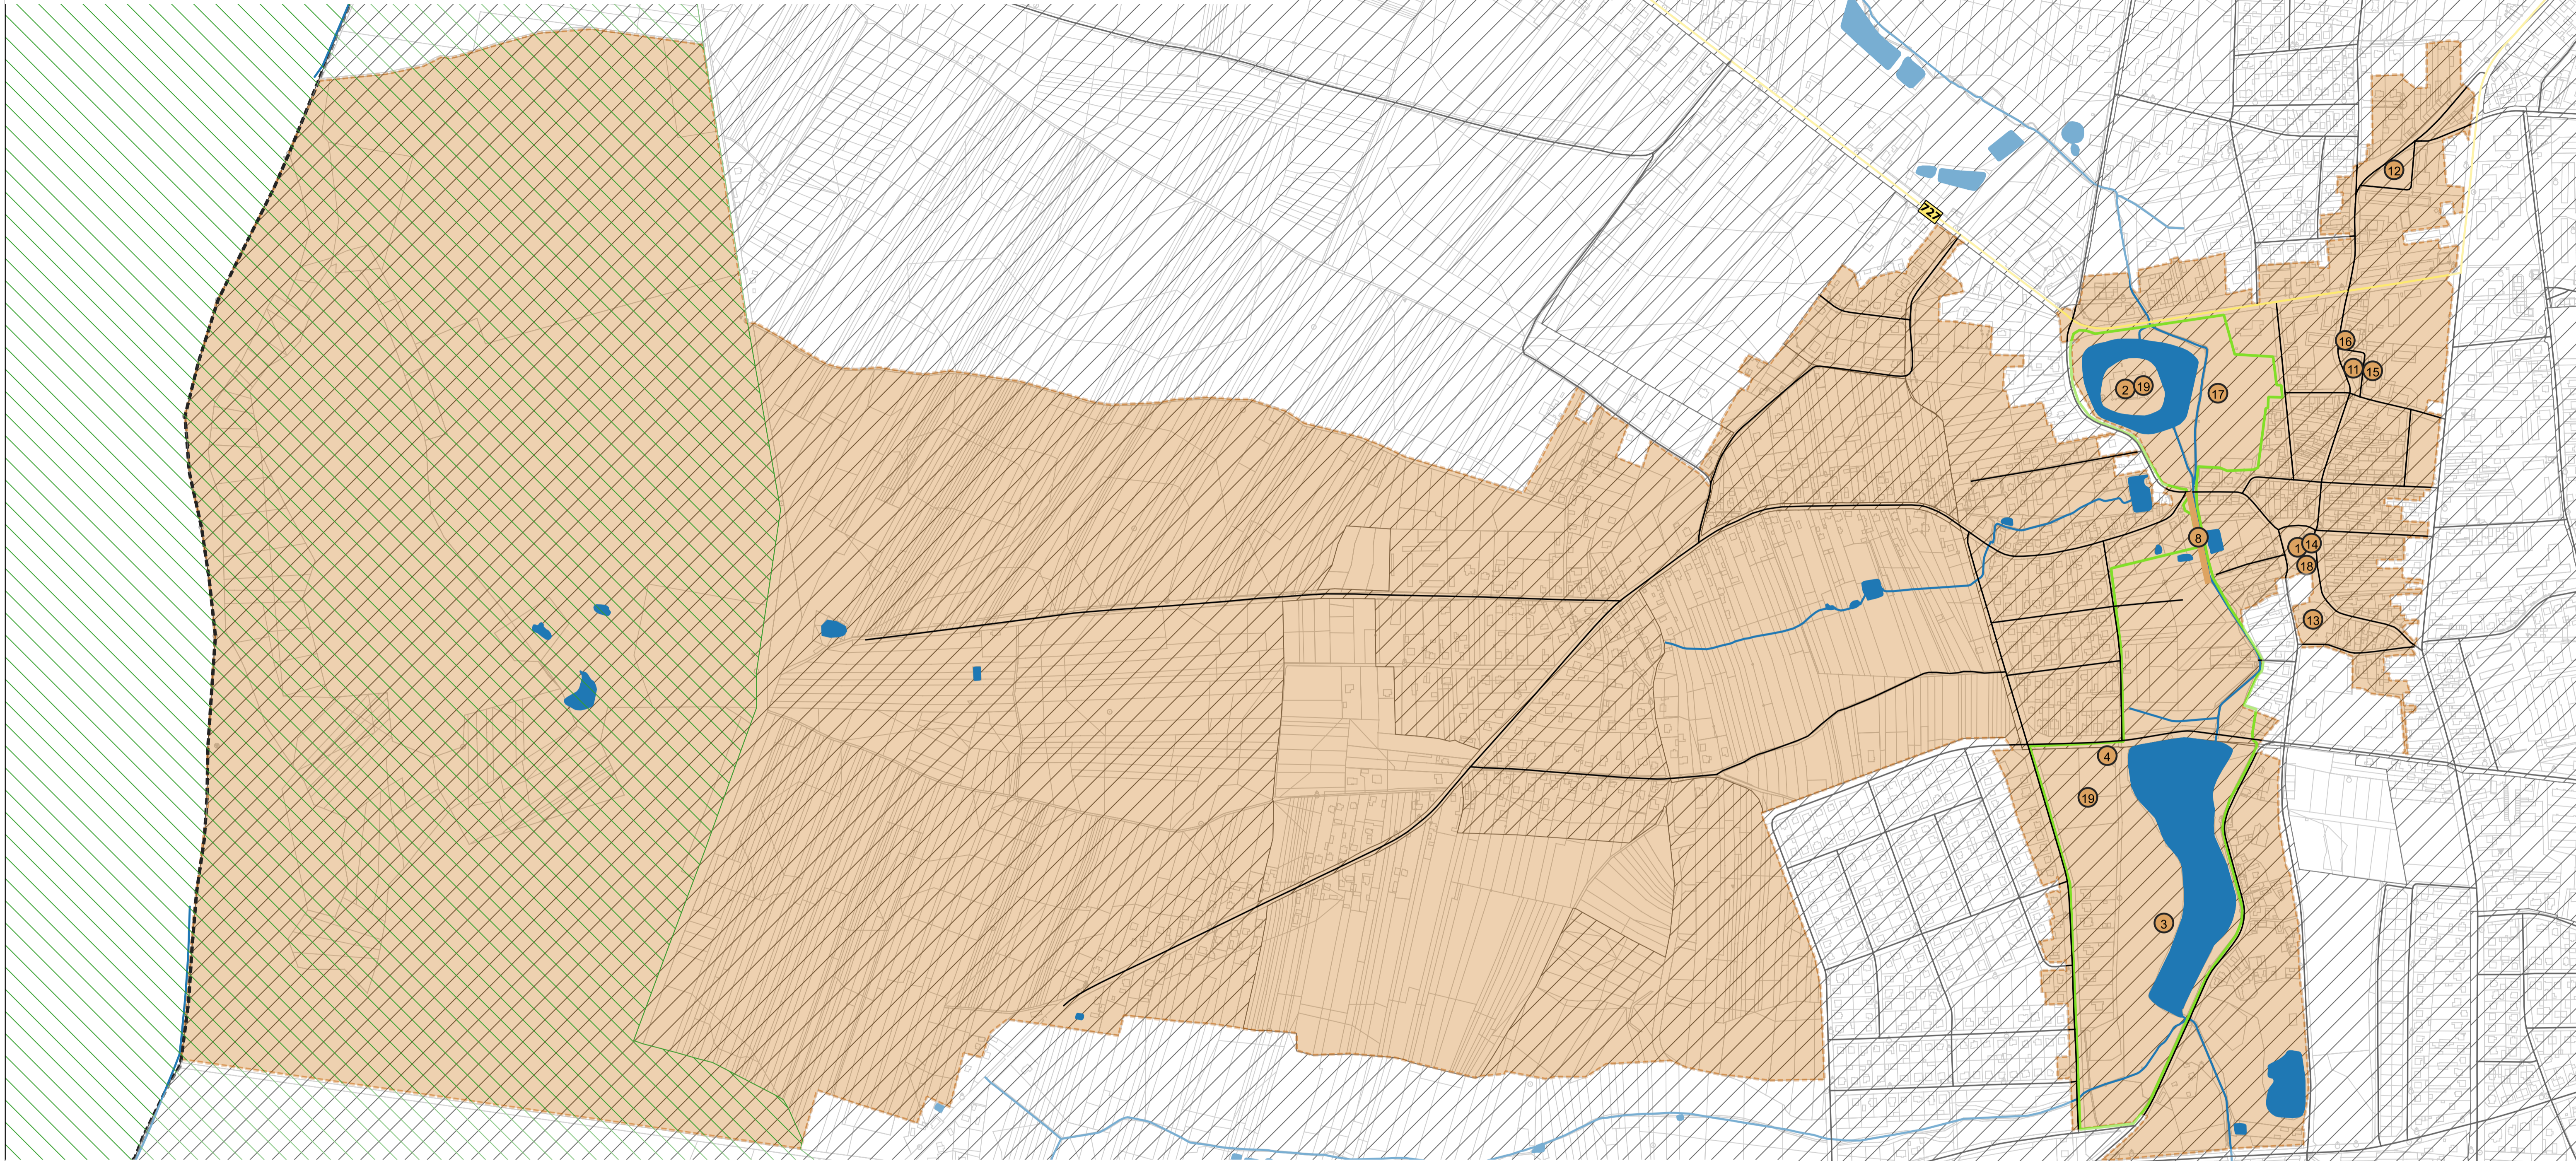

Załącznik Gminnego Programu Rewitalizacji Gminy Szydłowiec na lata 2024-2030

Podstawowe kierunki zmian funkcjonalno-przestrzennych obszaru rewitalizacji: Podobszar 2

Przedsięwzięcia rewitalizacyjne

- 1 - Modernizacja zabytkowego Ratusza Miejskiego w Szydłowcu w celu jego zachowania i utrwalenia
- 2 - Modernizacja zabytkowego Zamku w Szydłowcu
- 3 - Poprawa jakości życia i zwiększenia miejsc wypoczynku mieszkańców poprzez wybudowanie tężni solankowej nad Zalewem w Szydłowcu
- 4 - Budowa parku wodnego przy zalewie w Szydłowcu
- 8 - Kontynuacja budowy deptaku w kierunku ul. Kąpielowej w Szydłowcu
- 11 - Renowacja Placu M. Konopnickiej w Szydłowcu
- 12 - Renowacja Placu Wolności w Szydłowcu
- 13 - Modernizacja zabytkowego Kościoła św. Zygmunta w Szydłowcu w celu jego zachowania i utrwalenia
- 14 - Sierpniowe widowisko uliczne
- 15 - Zwiększenie dostępności budynku Starostwa Powiatowego w Szydłowcu poprzez budowę klatki schodowej wraz z windą przystosowaną dla osób z niepełnosprawnością
- 16 - Przebudowa budynku przy ul. Radomskiej 38 w Szydłowcu
- 17 - Piknik rodzinny w parku Radziwiłłowskim – węże koc i chodź
- 18 - Szydłowieckie Zygmunty
- 19 - Aktywny senior w Gminie Szydłowiec

- Obszar rewitalizacji
- Granica Gminy Szydłowiec
- Obszary objęte miejscowymi planami zagospodarowania przestrzennego
- Wody powierzchniowe
- Główne tereny rekreacyjne
- Obszary objęte formami ochrony przyrody
- Pomniki przyrody
- Drogi
 - Krajowe
 - Wojewódzkie
 - Powiatowe i gminne
- Linie kolejowe
- Linie elektroenergetyczne wysokiego napięcia