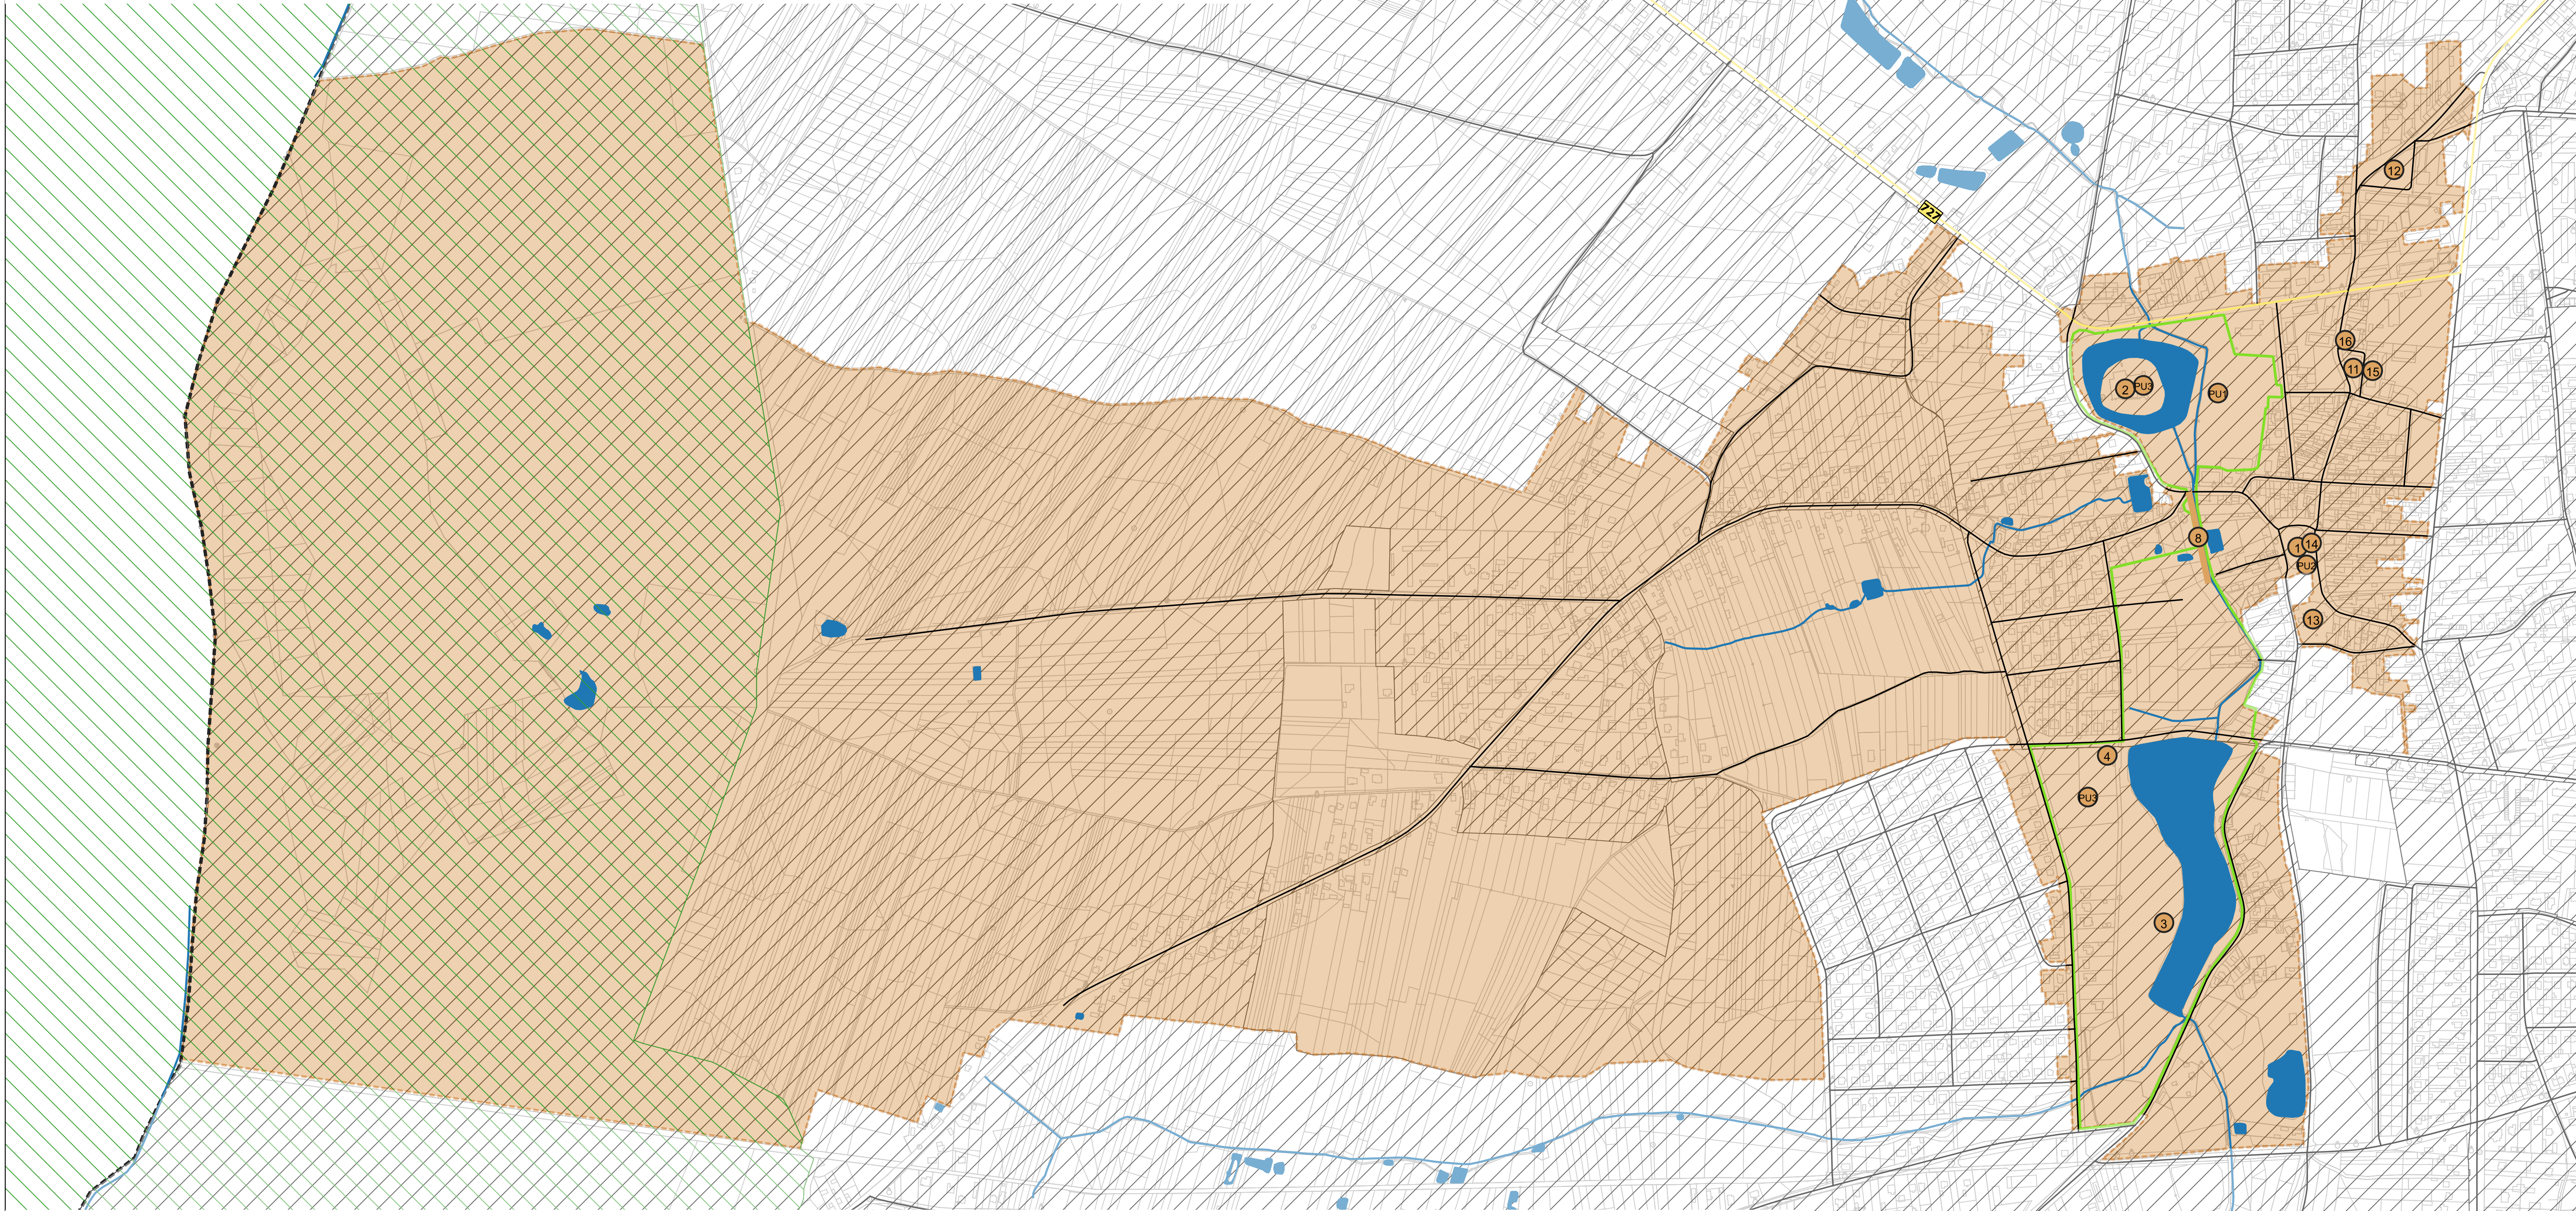

Załącznik Gminnego Programu Rewitalizacji Gminy Szydłowiec na lata 2024-2030

Podstawowe kierunki zmian funkcjonalno-przestrzennych obszaru rewitalizacji: Podobszar 2

- Przedsięwzięcia rewitalizacyjne**
- 1 - Modernizacja zabytkowego Ratusza Miejskiego w Szydłowcu w celu jego zachowania i utrwalenia
 - 2 - Modernizacja zabytkowego Zamku w Szydłowcu
 - 3 - Poprawa jakości życia i zwiększenia miejsc wypoczynku mieszkańców poprzez wybudowanie tężni solankowej nad Zalewem w Szydłowcu
 - 4 - Budowa parku wodnego przy zalewie w Szydłowcu
 - 8 - Kontynuacja budowy deptaku w kierunku ul. Kąpielowej w Szydłowcu
 - 11 - Rewitalizacja Placu M. Konopnickiej w Szydłowcu
 - 12 - Rewitalizacja Placu Wolności w Szydłowcu
 - 13 - Modernizacja zabytkowego Kościoła św. Zygmunta w Szydłowcu w celu jego zachowania i utrwalenia
 - 14 - Sierpniowe widowisko uliczne
 - 15 - Zwiększenie dostępności budynku Starostwa Powiatowego w Szydłowcu poprzez budowę klatki schodowej wraz z windą przystosowaną dla osób z niepełnosprawnością
 - 16 - Przebudowa budynku przy ul. Radomskiej 38 w Szydłowcu
 - PU1 - Piknik rodzinny w parku Radziwiłłowskim – węzł koczowniczy
 - PU2 - Szydłowieckie Zygmunty
 - PU3 - Aktywny senior w Gminie Szydłowiec