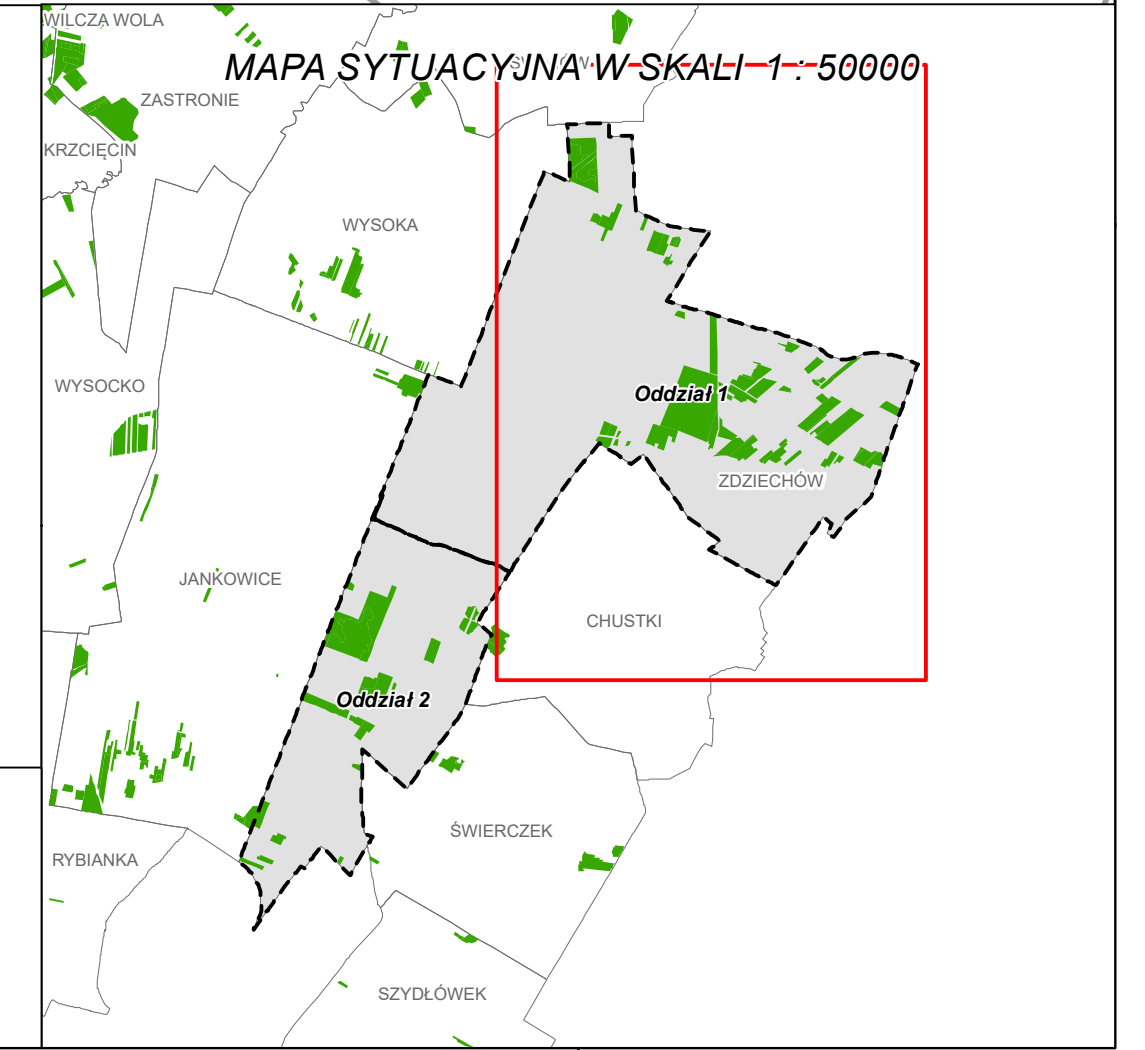

Mapę sporządzono na podstawie mapy ewidencyjnej obrębu ewidencyjnego **ZDZIECHÓW**
Układ współrzędnych PL-1992

Wykonał(a): **Maciej Sarnowski**
Sprawdził: **Maciej Lewandowski**

Opracowanie:
TAXUS UL
Taxus UL Sp. z o.o.
ul. Ochocka 14
02-495 Warszawa
www.taxusul.com.pl