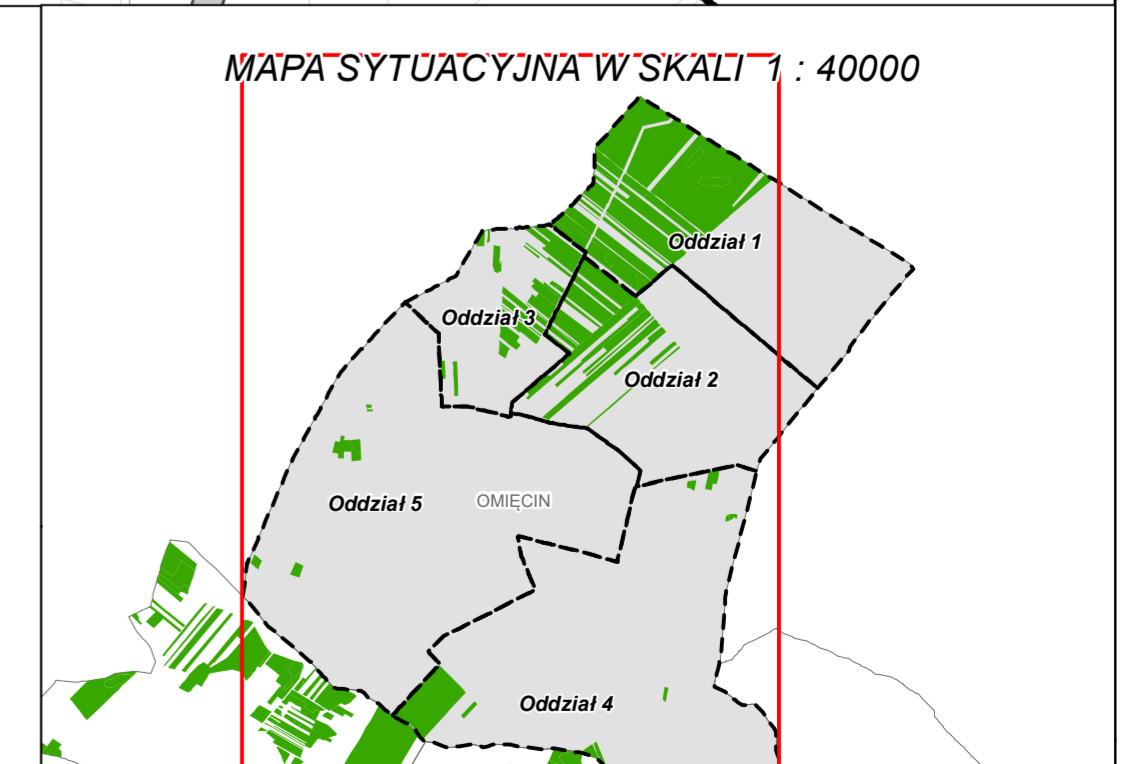

MAPA GOSPODARCZO-PRZEGLĄDOWA DRZEWOSTANÓW

OBREBU OMIĘCIN

GMINA:
 Szydłowiec
POWIAT:
 szydłowiecki
WOJEWÓDZTWO:
 mazowieckie

Stan na 21.09.2022 r.
 POWIERZCHNIA OGÓLNA: 95,91 ha (95,9055 ha)
 SKALA: 1 : 5 000
 ARKUSZ 1(2)

- Granica oddziału
- Granica pododdziału
- Granica działek ewidencyjnych
- Granica powierzchni niestanowiących wyłączenia (PNSW)
- Tory kolejowe
- Droga leśna
- Droga publiczna
- Ciek
- Linia energetyczna, telekomunikacyjna, nurociąg
- Pozostałe obiekty liniowe
- Dojazdy pożarowe
- Punkt czerpania wody
- Hydrant

Mapę sporządzono na podstawie mapy ewidencyjnej obrębu ewidencyjnego **OMIĘCIN**

Układ współrzędnych PL-1992

Wykonał(a): **Maciej Sarnowski**

Sprawdził: **Maciej Lewandowski**

Opracowanie:

Taxus UL Sp. z o.o.
 ul. Ochocka 14
 02-495 Warszawa
 www.taxusul.com.pl