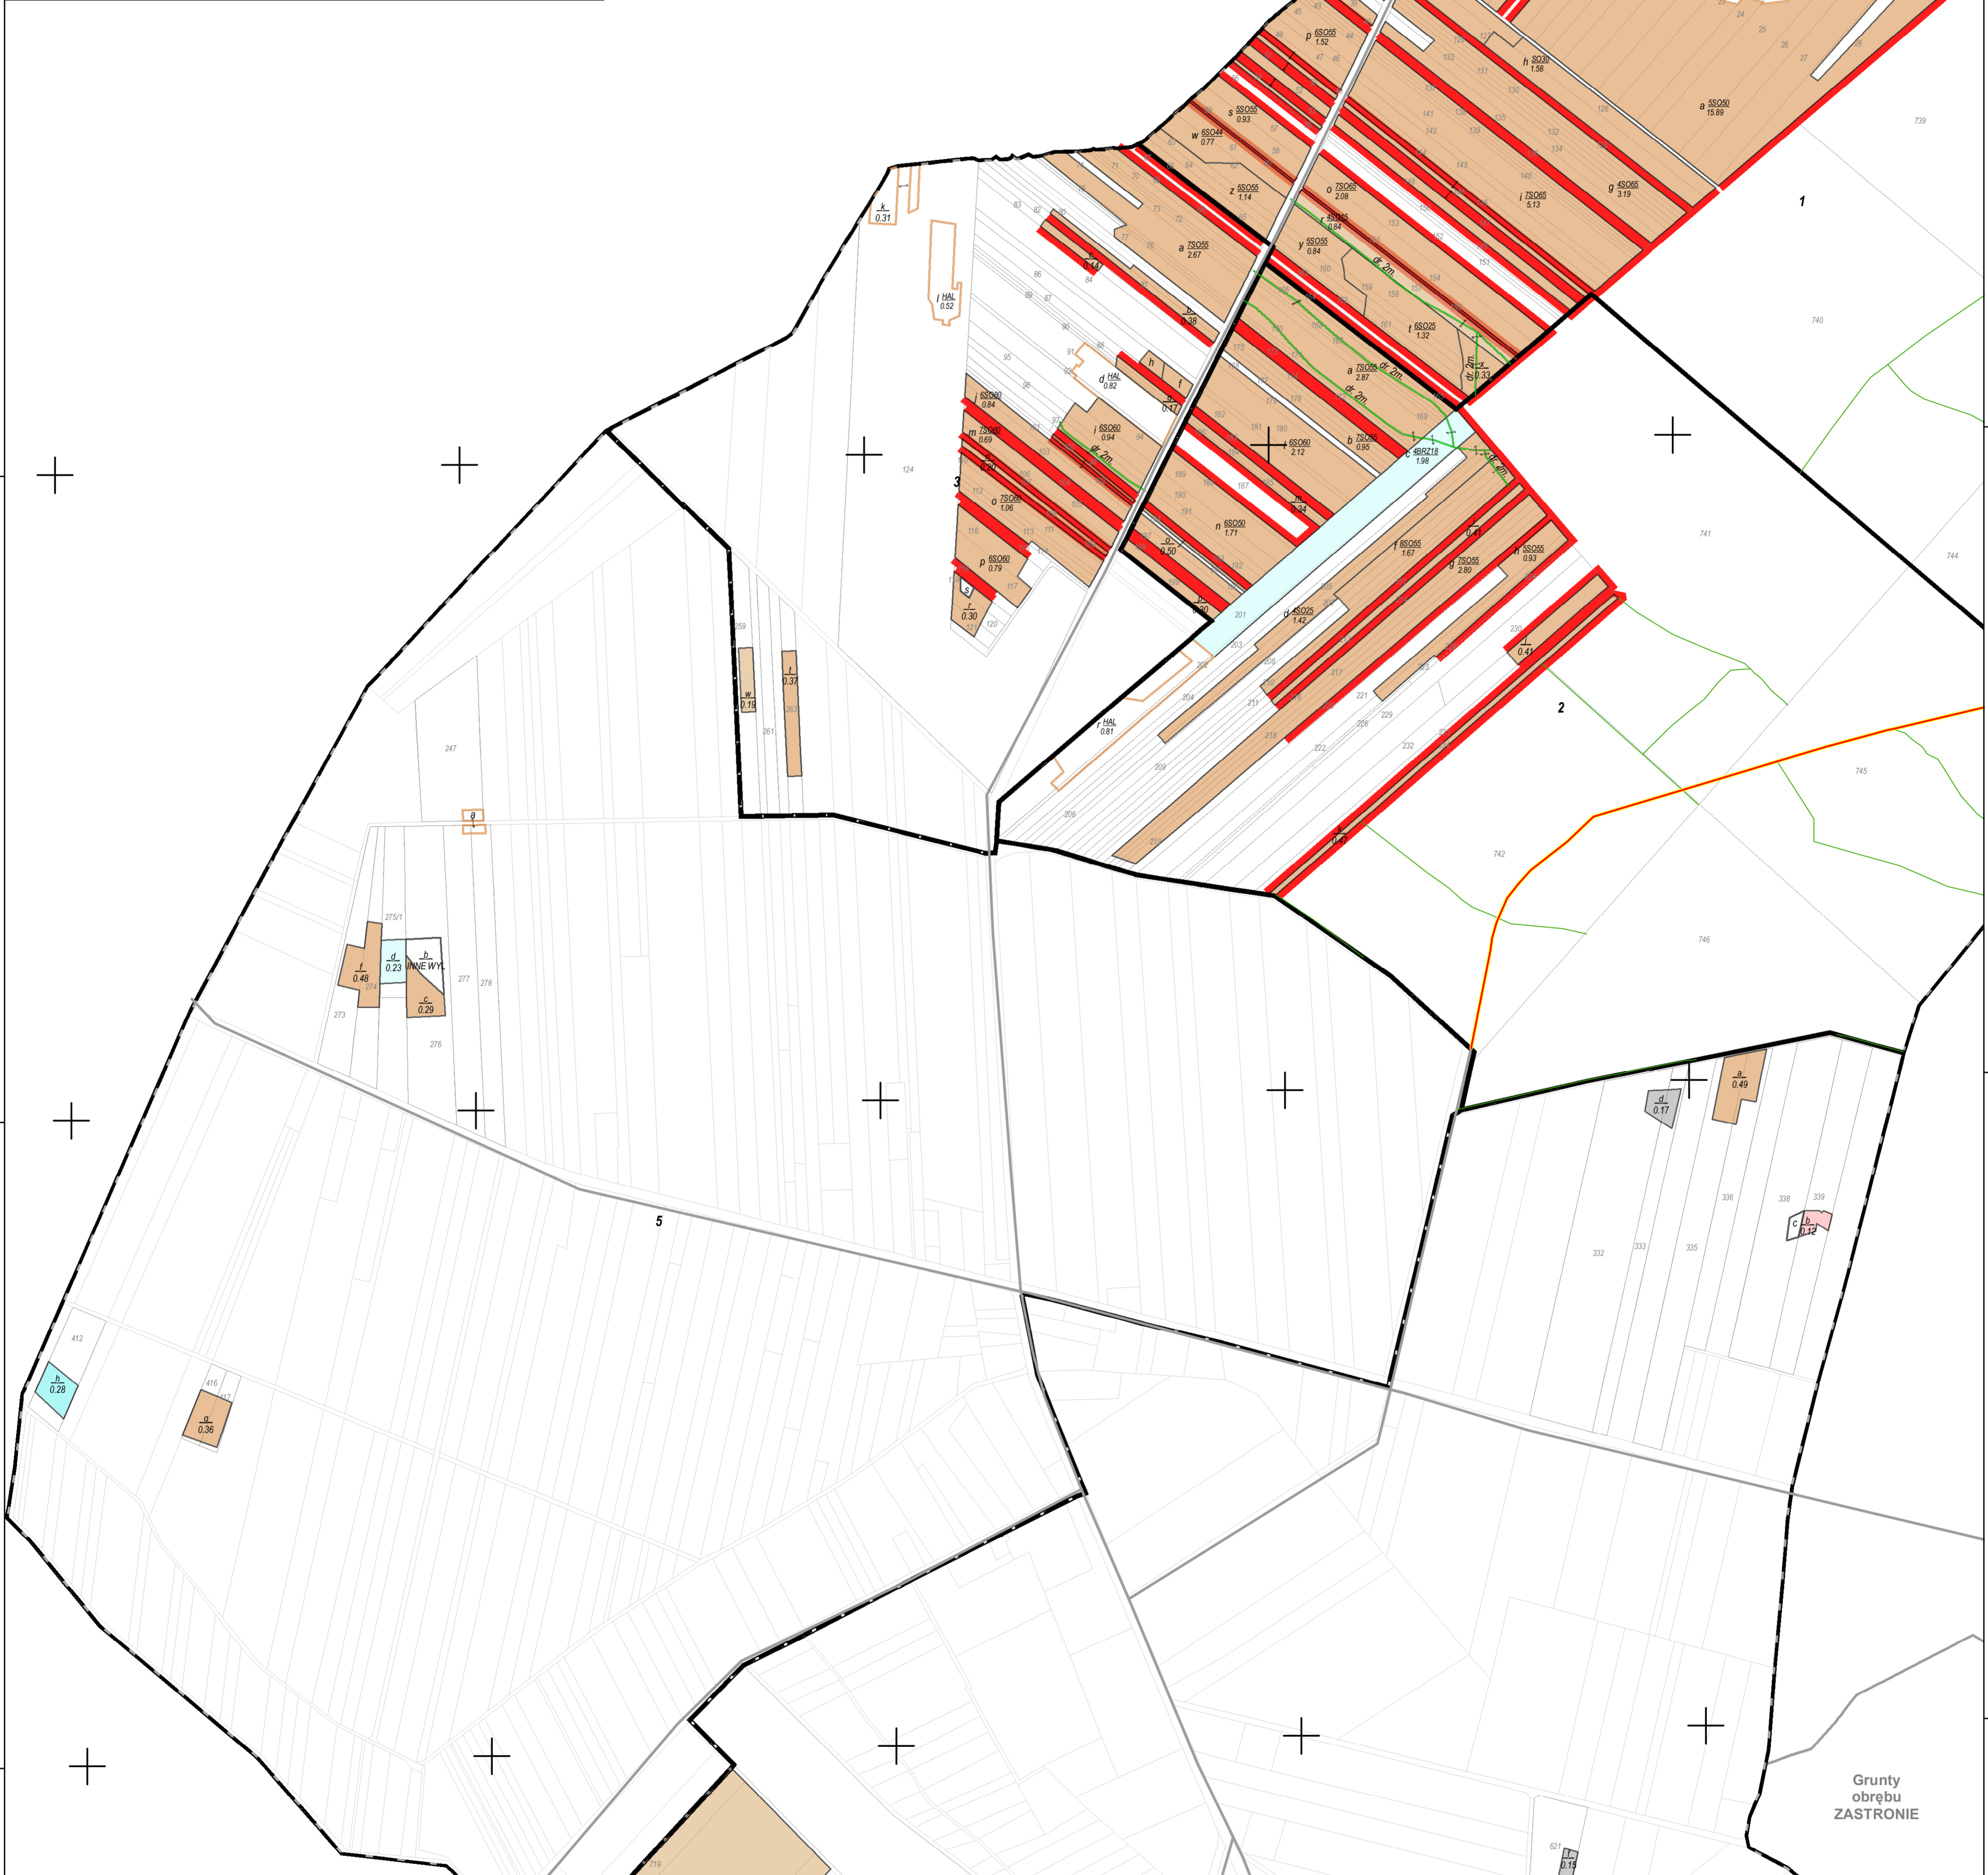

MAPA GOSPODARCZO-PRZEGLĄDOWA DRZEWOSTANÓW

OBREBU OMIĘCIN

GMINA:
 Szydłowiec
POWIAT:
 szydłowiecki
WOJEWÓDZTWO:
 mazowieckie

Stan na 21.09.2022 r.
 POWIERZCHNIA OGÓLNA: 95,91 ha (95,9055 ha)
 SKALA: 1 : 5 000
 ARKUSZ 1(2)

- Granica oddziału
- Granica pododdziału
- Granica działek ewidencyjnych
- Granica powierzchni niestanowiących wyłączenia (PNSW)
- Tory kolejowe
- Droga leśna
- Droga publiczna
- Ciek
- Linia energetyczna, telekomunikacyjna, nurociąg
- Pozostałe obiekty liniowe
- Dojazdy pożarowe
- Punkt czerpania wody
- Hydrant

- Granice kompleksów od lasów innej własności
- Granice współwłasności z inną własnością
- Granice gruntów przeznaczonych do zalesienia
- Kasownik
- Osobliwości przyrodnicze punktowe
- Osobliwości przyrodnicze powierzchniowe
- 46
- a 6So055 5.76
- d 7So095 2.84
- Opis oddziału
- Opis pododdziału
- Opis pododdziału z lasami poza ewidencją

- Grunty leśne zalesione**
- grunty leśne I klasa niezalesione wieku do 21 lat
- | | | | | | | | | |
|--------------|-----------|-----------|-----------|-----------|-----------|-----------|-----------|-----------|
| | | | | | | | | |
| niezalesione | do 21 lat | do 21 lat | do 21 lat | do 21 lat | do 21 lat | do 21 lat | do 21 lat | do 21 lat |
| niezalesione | do 21 lat | do 21 lat | do 21 lat | do 21 lat | do 21 lat | do 21 lat | do 21 lat | do 21 lat |
| niezalesione | do 21 lat | do 21 lat | do 21 lat | do 21 lat | do 21 lat | do 21 lat | do 21 lat | do 21 lat |
- sosna (SO), modrzew (MD)
 - świerk (ŚW)
 - jodla (JD), dagleżja (DG)
 - dąb (DB), dąb czerwony (DB.C)
 - buk (BK), grab (GB)
 - jesion (JS), klon (KL), jawor (JW), wiąz (WZ), czereśnia (CZR.P)
 - olsza (OL)
 - brzoza (BRZ), robinia akacjowa (AK)
 - lipa (LP), osika (OS), topola (TP), wierzba (WB)
 - Pozostałe grunty leśne
 - Płazowina liściasta/iglasta