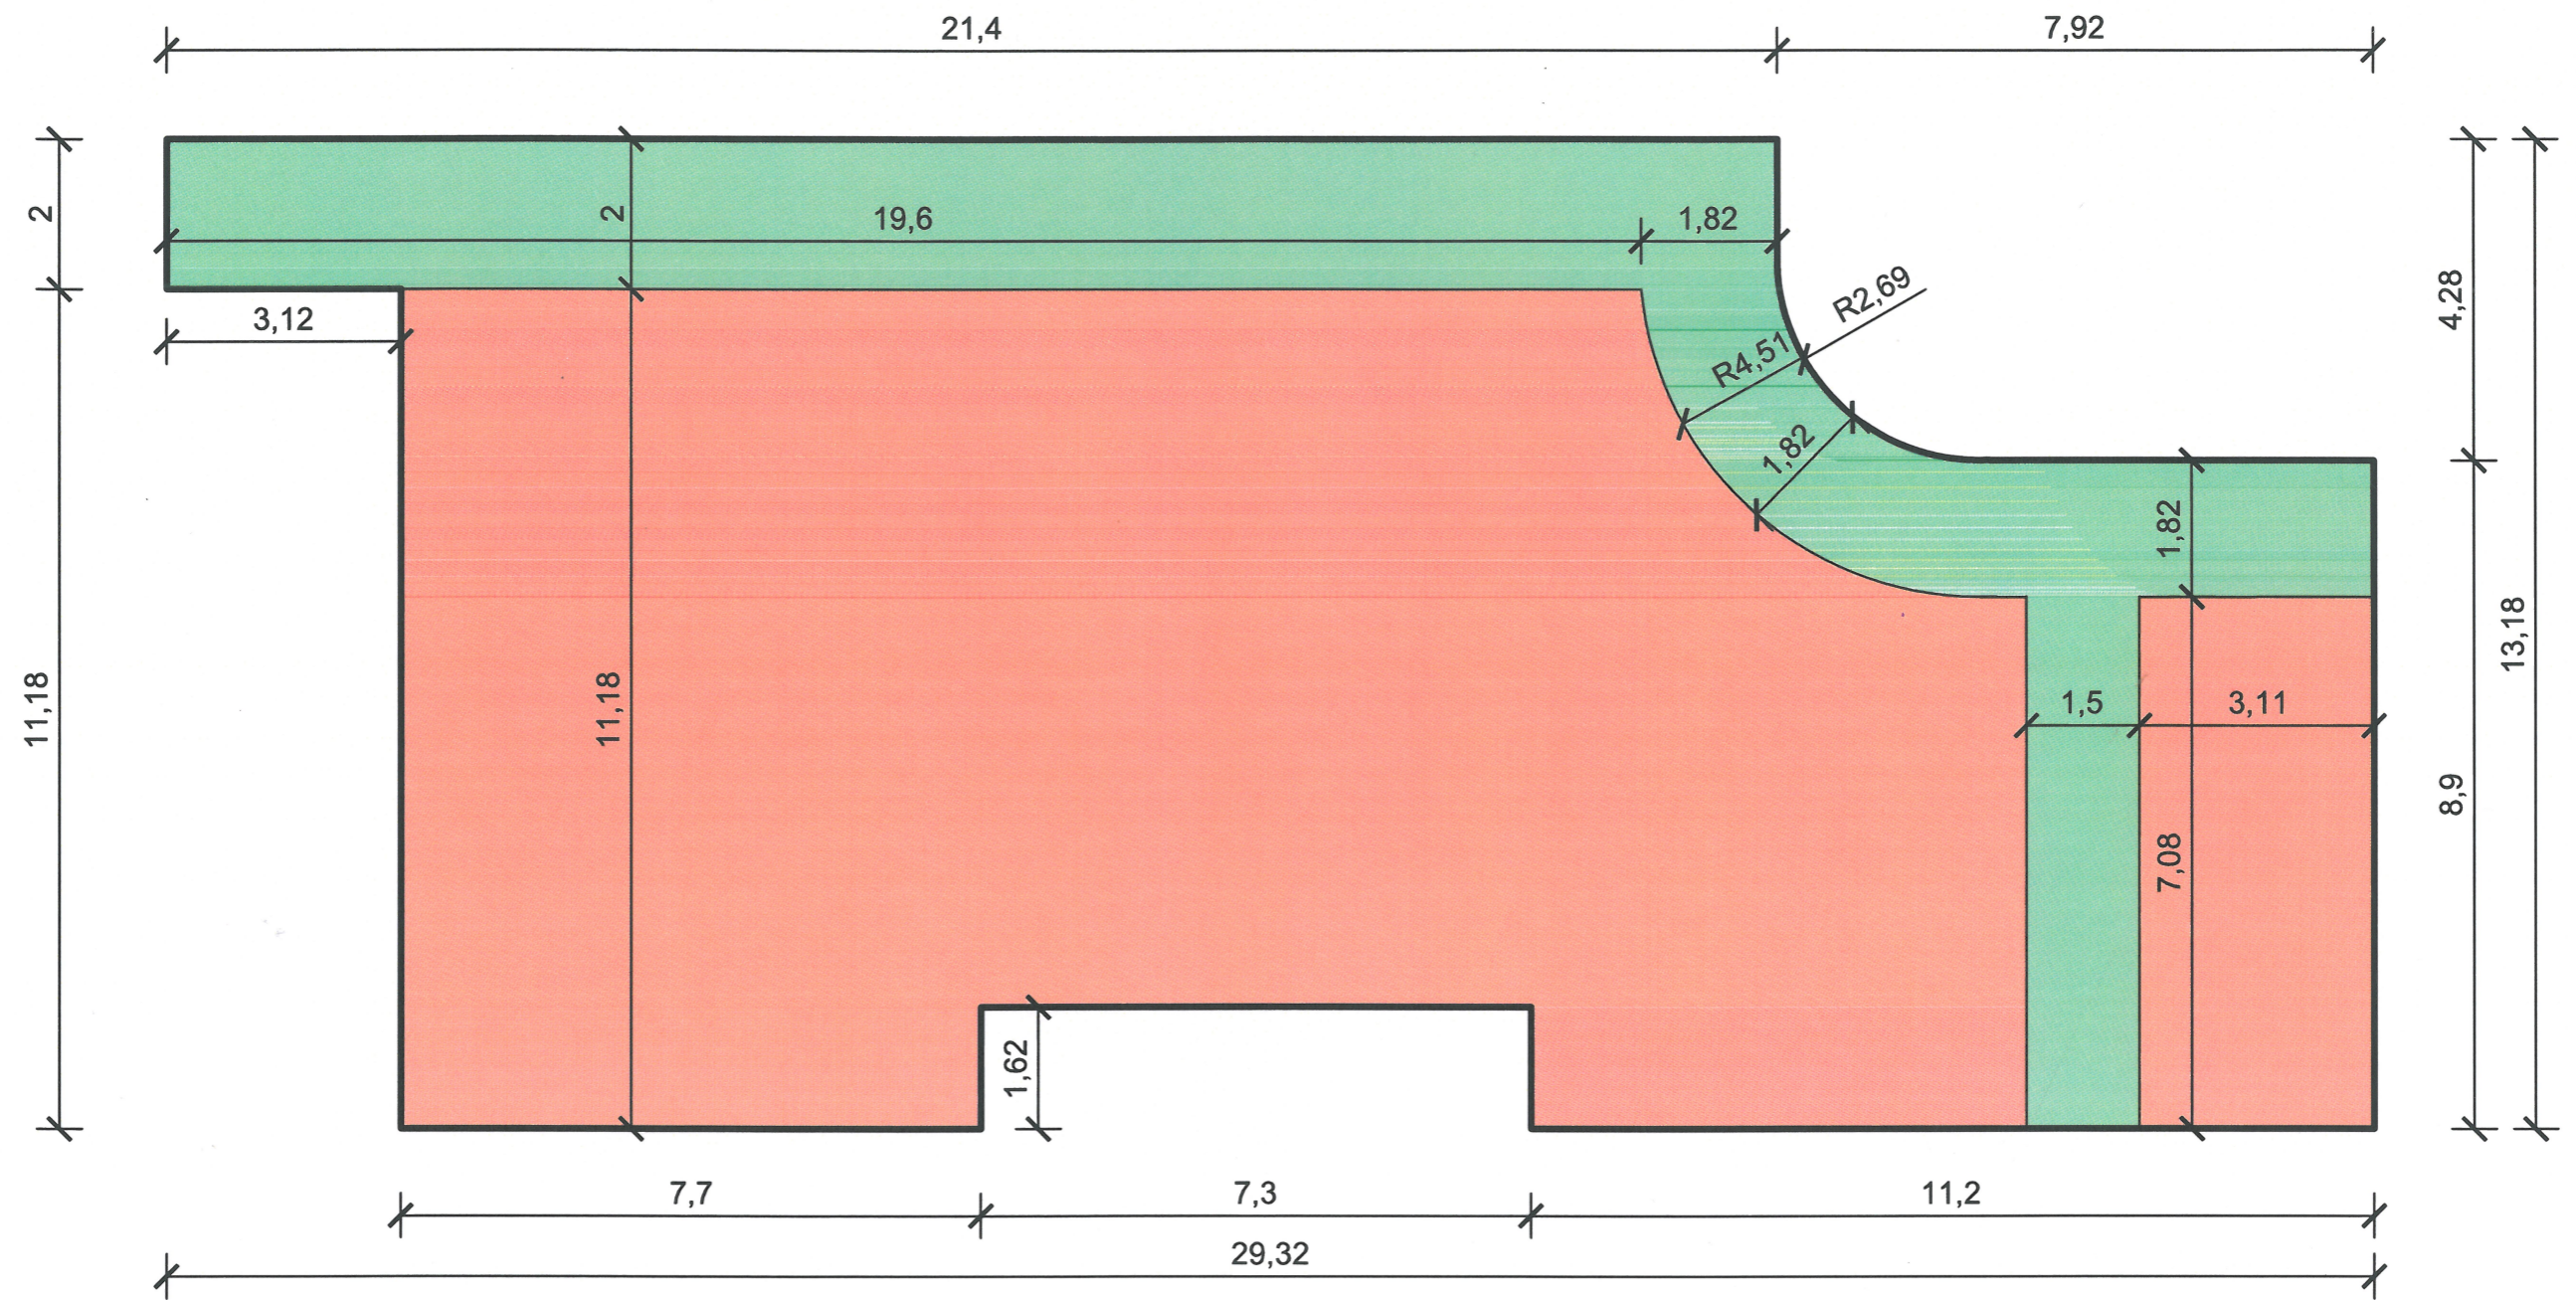

NAWIERZCHNIA BEZPIECZNA  
 PLACU ZABAW  
 Skala 1:100

- UWAGI**
- Nawierzchnia bezpieczna koloru czerwonego RAL 3016 - 235,58 m<sup>2</sup>
  - Nawierzchnia bezpieczna koloru zielonego RAL 6021 - 70,92 m<sup>2</sup>
  - Obrzeże betonowe 6x20 cm długości 87,1 m