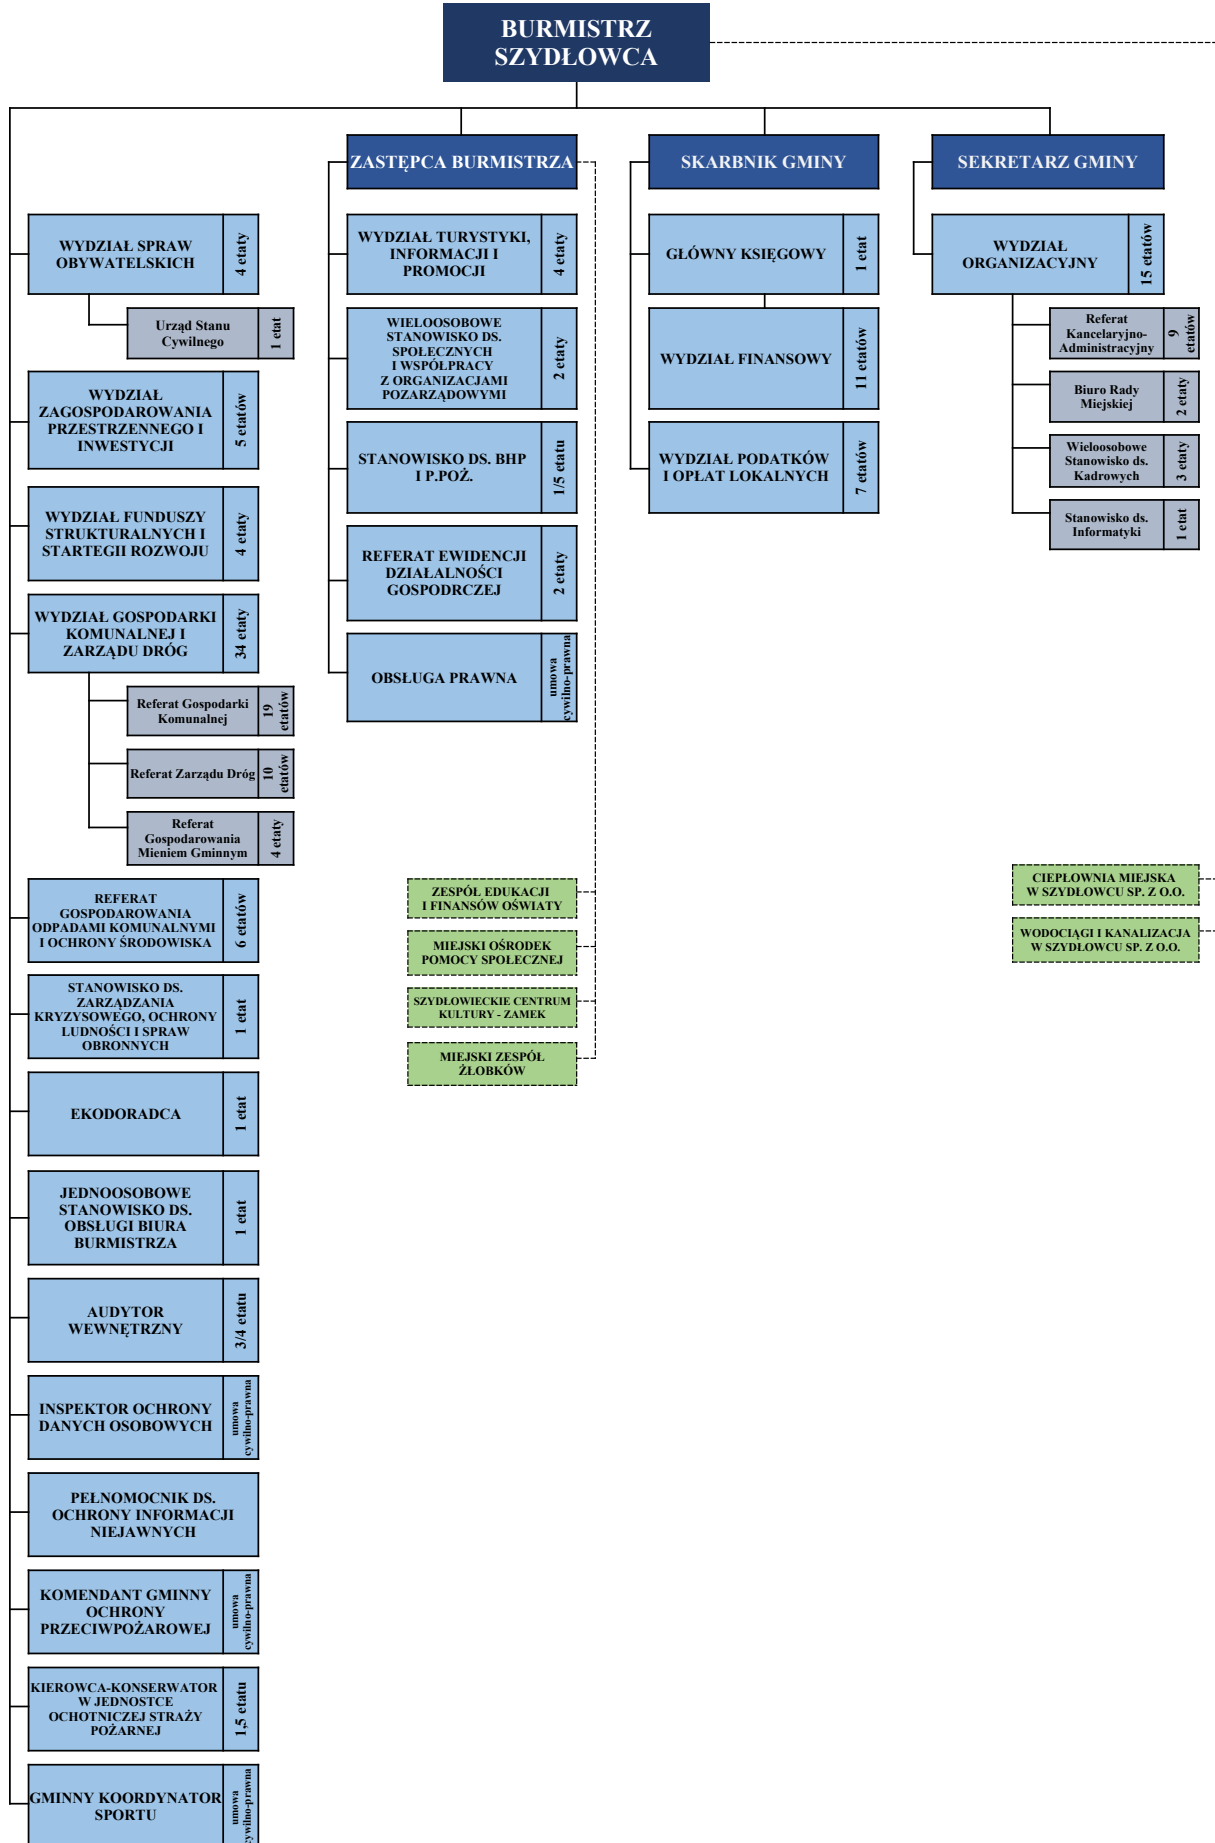

**SCHEMAT ORGANIZACYJNY  
URZĘDU MIEJSKIEGO W SZYDŁOWCU**

LEGENDA:      zależność służbowa    ----    współpraca, koordynacja zadań